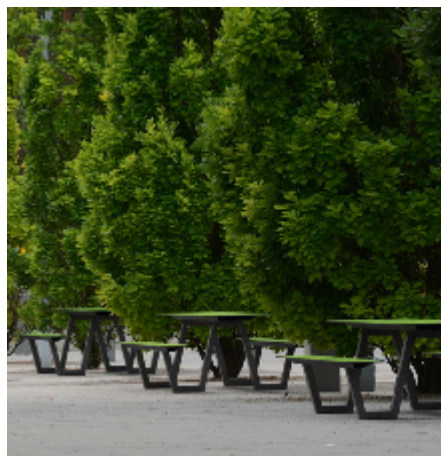

# Miramondo Picnic

Din sætning ser overvejende korrekt ud, men jeg har lavet nogle mindre justeringer for at forbedre flyden: Miramondo Picnic er et vedligeholdelsesfrit sidde-, spise- og kommunikationsmøbel i forskellige modeller, der gør det velegnet til både børn, unge og voksne – på skoler, i pauseområder, på rastepladser, i grønne områder og i parker. Det er også velegnet til kørestolsbrugere. Med 17 farver at vælge imellem og 2 forskellige modeller giver Miramondo Picnic flotte og funktionelle muligheder for at skabe dynamik og liv i miljøet