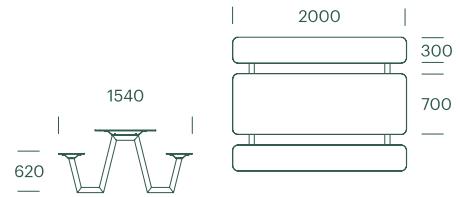

#183

Miramondo Picnic

Din sætning ser overvejende korrekt ud, men jeg har lavet nogle mindre justeringer for at forbedre flyden: Miramondo Picnic er et vedligeholdelsesfrit sidde-, spise- og kommunikationsmøbel i forskellige modeller, der gør det velegnet til både børn, unge og voksne – på skoler, i pauseområder, på rastepladser, i grønne områder og i parker. Det er også velegnet til kørestolsbrugere. Med 17 farver at vælge imellem og 2 forskellige modeller giver Miramondo Picnic flotte og funktionelle muligheder for at skabe dynamik og liv i miljøet