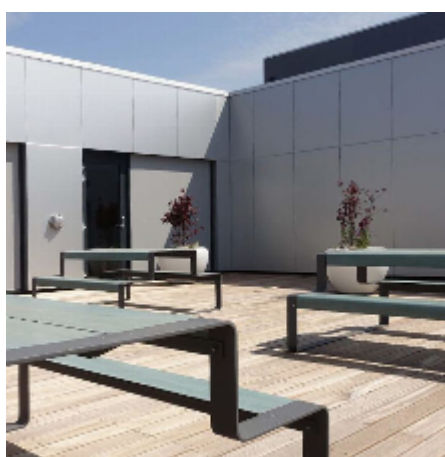

#162

Superfine Outline

Superfine Outline er skabt med inspiration fra traditionelle langborde, hvor de markante stålband udgør sidepanelerne, og buede højtrykslaminat sæder og bordplader tilføjer både komfort og æstetik. Sæder og bordplade i det innovative højtrykslaminat er tilført et buk på den ene side. Sæderne er slanke og afstanden fra bordpladen er nøje afstemt for komfortabel ståplads og siddekomfort. Den kan stå smukt alene eller placeres i rækkeformation for en imponerende effekt i byrummet

#162

Superfine Outline

Teknisk data

Sæde/bordplade: robust, flerlags og indfarvet 8mm højtryksslaminat i 5 farver.
Meget UV- og vejrbestandigt og solid mekanisk kvalitet og holdbarhed.
Stel: varmgalvaniseret stål, pulverlakeret med struktur, stålgrå pulverlak.
Nærmeste farvekode RAL 7024.

Dimensioner

L2030 x B1480 x H730mm.
Siddepladser: 6-8.

Montage

4 x Ø12 mm. Beslag til påboltning/nedstøbning bestilles separat.

Vedligeholdelse

Vedligeholdelsesfri og rengøringsvenlig. Nem fjernelse af graffiti.
Alle emner kan erstattes individuelt i tilfælde af vandalisme.