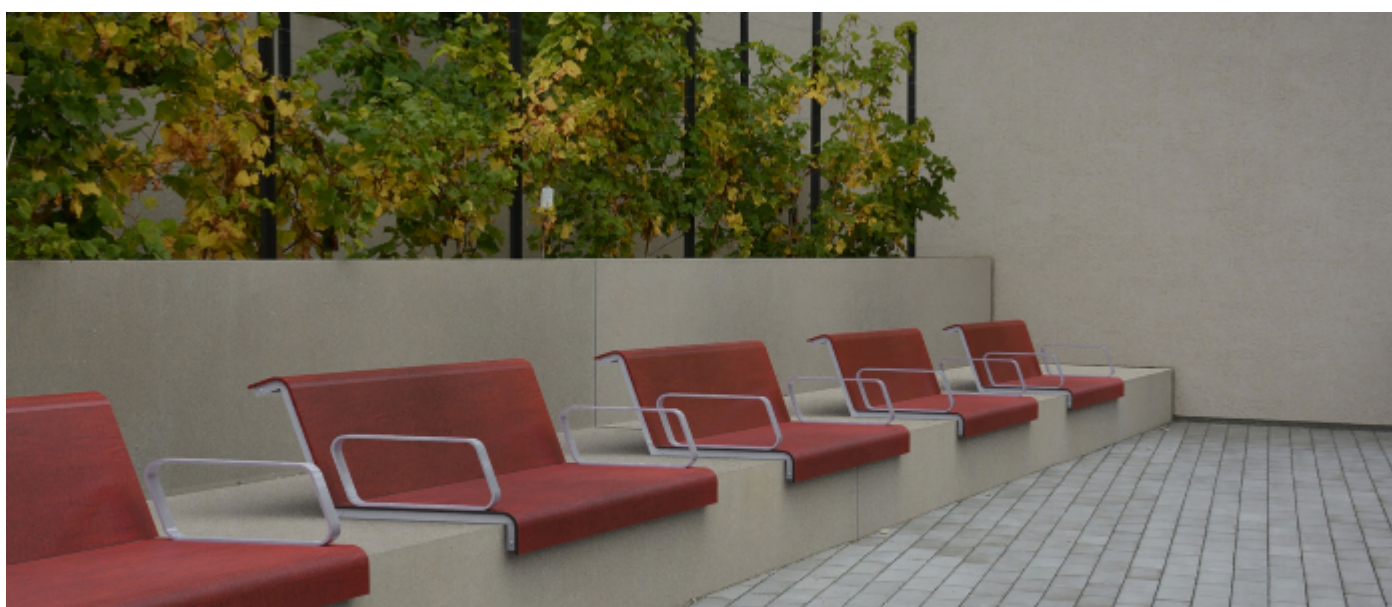

#133

Superfine Sæde L

Med Superfine sæde L bliver dét at sidde på en mur en rar oplevelse. Sæderne skaber komfortable siddepladser, der inviterer folk til at opholde sig. Ofte foretrækker folk at sidde på udendørs trapper, men disse overflader kan være beskidte og kølige. Med højtrykslaminatet, der laver et buk, opnås en behagelig siddeoplevelse, samtidig med at skarpe og ubehagelige betonkanter skjules og beskyttes

#133

Superfine Sæde L

Teknisk data

Materiale

Sæde: robust, flerlags og indfarvet 8mm højtrykslaminat i 5 farver. Meget UV- og vejrbestandigt og solid mekanisk kvalitet og holdbarhed. Stel: rustfrit stål.

Dimensioner

Sædet leveres med eller uden ryg-/armlæn i 4 længder: 600/900/1200/1820mm. Leveres også i en convex udgave til buede betonplinte.

Montage

Skrues direkte ned i beton, træ etc. via medflg. ramme (2 x Ø12mm). Torx-værktøj anvendes.