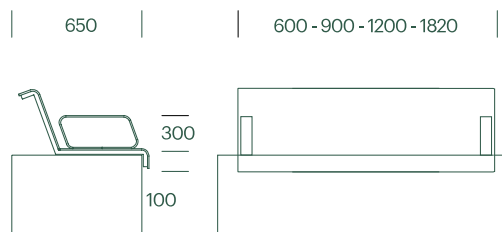

#133

Superfine Sæde L

Teknisk data

Materiale

Sæde: robust, flerlags og indfarvet 8mm højtrykslaminat i 5 farver. Meget UV- og vejrbestandigt og solid mekanisk kvalitet og holdbarhed. Stel: rustfrit stål.

Dimensioner

Sædet leveres med eller uden ryg-/armlæn i 4 længder: 600/900/1200/1820mm. Leveres også i en convex udgave til buede betonplinte.

Montage

Skrues direkte ned i beton, træ etc. via medflg. ramme (2 x Ø12mm). Torx-værktøj anvendes.