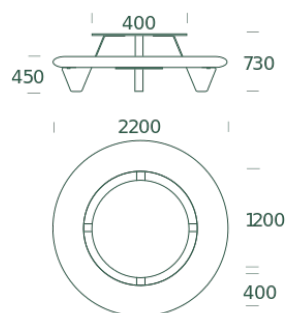

#188

Buddy

Den futuristiske runde bæk indbyder til udendørs picnic eller en kort afslapning. Den er også ideel som et mødested i parker, bymiljøer eller skolegårde. Med et enestående design og tilgængelig i tre forskellige modeller, kan denne bæk fungere individuelt eller som en del af en gruppe, hvor modeller og farver kan kombineres efter ønske

#188

Buddy

Teknisk data

Materiale

Sæde/ryglæn: Rotationsstøbt polyethylen, 10mm godstykkelse, gennemfarvet, 7 farver. UV-bestandigt og robust overfor påvirkninger som slitage samt vejrlig. Bordplade: robust, flerlags og indfarvet 11mm højtrykslaminat, antracit RAL 7024. Meget UV- og vejrbestandigt og solid mekanisk kvalitet og holdbarhed. Stel: varmgalvaniseret fladstål 100x10mm/stålblade 6mm, antracit RAL 7024. Alle materialer er egnet til granulering og recycling.

Overflader og friktion

Sæde/ryglæn: Ved sandblæsning af støbeformen opnås en ru/nubret overflade på det endelige produkt, hvilket øger friktionen og gør overfladen mindre glat.

Dimensioner

Ø2200mm, sædehøjde 450mm, bordhøjde 730mm
Siddespladser: 8.