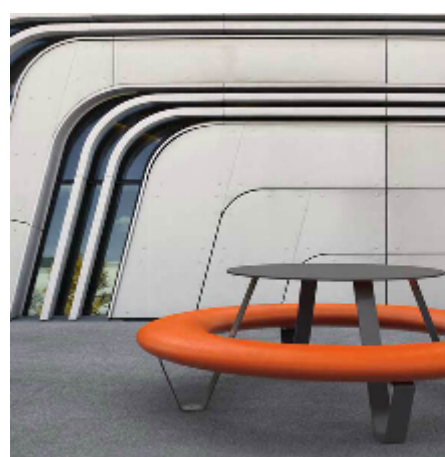

#188

Buddy

Den futuristiske runde bæk indbyder til udendørs picnic eller en kort afslapning. Den er også ideel som et mødested i parker, bymiljøer eller skolegårde. Med et enestående design og tilgængelig i tre forskellige modeller, kan denne bæk fungere individuelt eller som en del af en gruppe, hvor modeller og farver kan kombineres efter ønske

#188

Buddy

Teknisk data

Materiale

Sæde/ryglæn: Rotationsstøbt polyethylen, 10mm godstykkelse, gennemfarvet, 7 farver. UV-bestandigt og robust overfor påvirkninger som slitage samt vejrlig. Bordplade: robust, flerlags og indfarvet 11mm højtrykslaminat, antracit RAL 7024. Meget UV- og vejrbestandigt og solid mekanisk kvalitet og holdbarhed. Stel: varmgalvaniseret fladstål 100x10mm/stålblade 6mm, antracit RAL 7024. Alle materialer er egnet til granulering og recycling.

Overflader og friktion

Sæde/ryglæn: Ved sandblæsning af støbeformen opnås en ru/nubret overflade på det endelige produkt, hvilket øger friktionen og gør overfladen mindre glat.

Dimensioner

Ø2200mm, sædehøjde 450mm, bordhøjde 730mm
Siddespladser: 8.