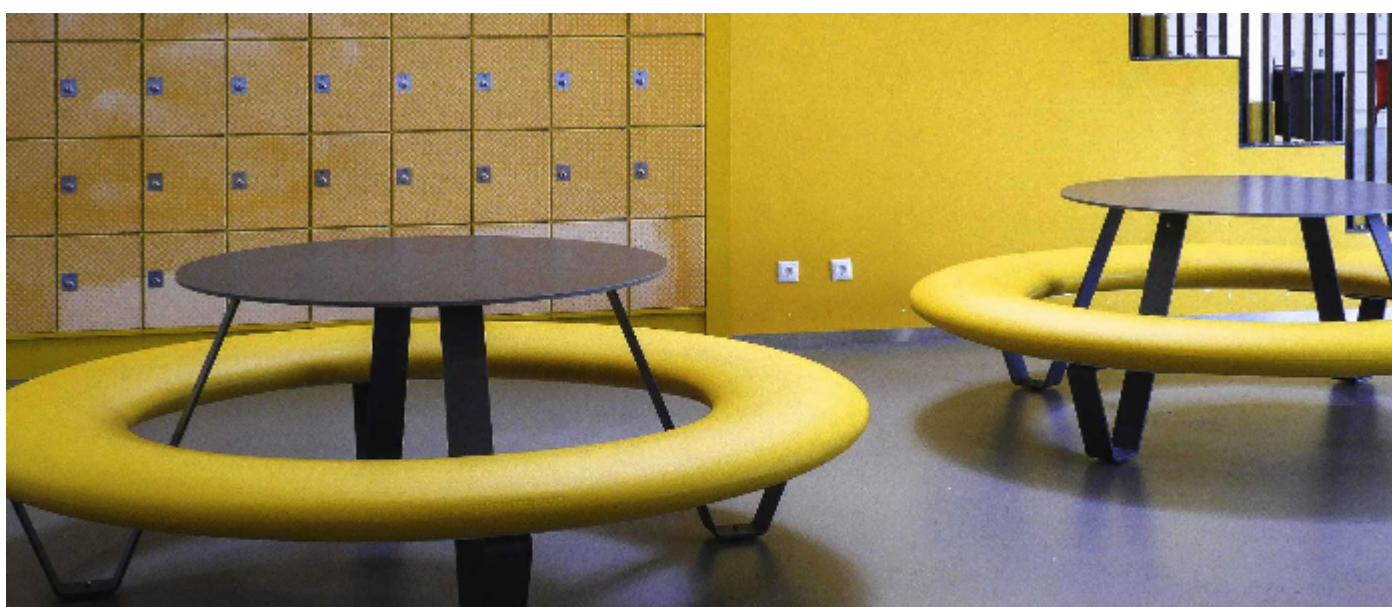

#188

Buddy

Den futuristiske runde bæk indbyder til udendørs picnic eller en kort afslapning. Den er også ideel som et mødested i parker, bymiljøer eller skolegårde. Med et enestående design og tilgængelig i tre forskellige modeller, kan denne bæk fungere individuelt eller som en del af en gruppe, hvor modeller og farver kan kombineres efter ønske

#188

Buddy

Teknisk data

Materiale

Sæde/ryglæn: Rotationsstøbt polyethylen, 10mm godstykkelse, gennemfarvet, 7 farver. UV-bestandigt og robust overfor påvirkninger som slitage samt vejrlig. Bordplade: robust, flerlags og indfarvet 11mm højtrykslaminat, antracit RAL 7024. Meget UV- og vejrbestandigt og solid mekanisk kvalitet og holdbarhed. Stel: varmgalvaniseret fladstål 100x10mm/stålblade 6mm, antracit RAL 7024. Alle materialer er egnet til granulering og recycling.

Overflader og friktion

Sæde/ryglæn: Ved sandblæsning af støbeformen opnås en ru/nubret overflade på det endelige produkt, hvilket øger friktionen og gør overfladen mindre glat.

Dimensioner

Ø2200mm, sædehøjde 450mm, bordhøjde 730mm
Siddespladser: 8.