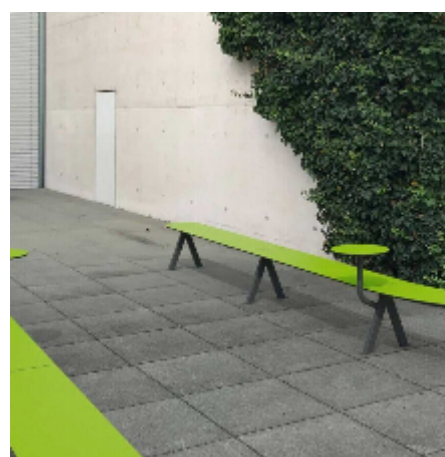

#210

Merlin

Merlin er karakteriseret ved sin ukomplicerede, enkle og alsidig designfilosofi. Dens modulærbarehed gør det muligt at arrangere elementerne på mange forskellige måder. De kan arrangeres i cirkulære konfigurationer omkring træer, snoede gennem skolegårde eller som en lige linje langs et område. Den bevidst enkelt designede bænk kan nemt integreres i moderne såvel som historiske omgivelser. Afhængigt af farven kan den enten blande sig eller skille sig ud

#210

Merlin

Teknisk data

Materiale

Robust, flerlags og indfarvet 11mm kompaktlaminat i 17 farver. Meget UV- og vejrbestandigt og solid mekanisk kvalitet og holdbarhed. Stel: varmgalvaniseret stål, pulverlakeret med struktur, stålgrå pulverlak. Nærmeste farvekode RAL 7024.

Dimensioner

Lige modul: Længde 1180mm, bredde 400mm.
Bue modul: R1600mm x 45grader, bredde 400mm.
Endemodul: 250mm, bredde 400mm.
Ben: højde 460mm.
Ben m. bord: højde 760mm.

Kombinationer, eksempler

Merlin I lang bæk (3xlige, 2xender, 4xben), længde 4040mm, bredde 400mm.

Merlin II rund bæk m. åbning (6xbuer, 2xender, 7xben): Ø3200mm.

Merlin III, S-bæk (6xbuer, 2xender, 7xben) længde 6600mm, bredde 1800mm.

Montage

Ø12mm. Beslag til påboltning/nedstøbning bestilles separat.