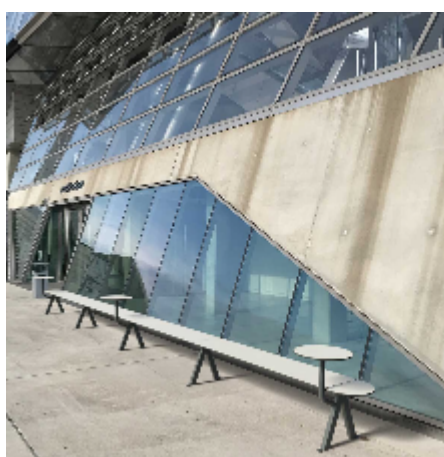

#210

Merlin

Merlin er karakteriseret ved sin ukomplicerede, enkle og alsidig designfilosofi. Dens modulærbarehed gør det muligt at arrangere elementerne på mange forskellige måder. De kan arrangeres i cirkulære konfigurationer omkring træer, snoede gennem skolegårde eller som en lige linje langs et område. Den bevidst enkelt designede bænk kan nemt integreres i moderne såvel som historiske omgivelser. Afhængigt af farven kan den enten blande sig eller skille sig ud

Dimensioner

Lige modul: Længde 1180mm, bredde 400mm.
Bue modul: R1600mm x 45grader, bredde 400mm.
Endemodul: 250mm, bredde 400mm.
Ben: højde 460mm.
Ben m. bord: højde 760mm.

Kombinationer, eksempler

Merlin I lang bæk (3xlige, 2xender, 4xben), længde 4040mm, bredde 400mm.

Merlin II rund bæk m. åbning (6xbuer, 2xender, 7xben): Ø3200mm.

Merlin III, S-bæk (6xbuer, 2xender, 7xben) længde 6600mm, bredde 1800mm.

Montage

Ø12mm. Beslag til påboltning/nedstøbning bestilles separat.