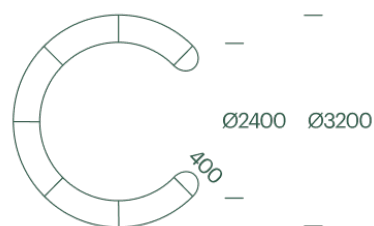

#210

Merlin

Merlin er karakteriseret ved sin ukomplicerede, enkle og alsidig designfilosofi. Dens modulærbarehed gør det muligt at arrangere elementerne på mange forskellige måder. De kan arrangeres i cirkulære konfigurationer omkring træer, snoede gennem skolegårde eller som en lige linje langs et område. Den bevidst enkelt designede bænk kan nemt integreres i moderne såvel som historiske omgivelser. Afhængigt af farven kan den enten blande sig eller skille sig ud

#210

Merlin

Teknisk data

Materiale

Robust, flerlags og indfarvet 11mm kompaktlaminat i 17 farver. Meget UV- og vejrbestandigt og solid mekanisk kvalitet og holdbarhed. Stel: varmgalvaniseret stål, pulverlakeret med struktur, stålgrå pulverlak. Nærmeste farvekode RAL 7024.

Dimensioner

Lige modul: Længde 1180mm, bredde 400mm.
Bue modul: R1600mm x 45grader, bredde 400mm.
Endemodul: 250mm, bredde 400mm.
Ben: højde 460mm.
Ben m. bord: højde 760mm.

Kombinationer, eksempler

Merlin I lang bæk (3xlige, 2xender, 4xben), længde 4040mm, bredde 400mm.

Merlin II rund bæk m. åbning (6xbuer, 2xender, 7xben): Ø3200mm.

Merlin III, S-bæk (6xbuer, 2xender, 7xben) længde 6600mm, bredde 1800mm.

Montage

Ø12mm. Beslag til påboltning/nedstøbning bestilles separat.