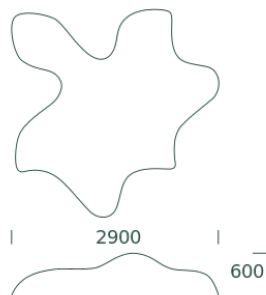

#138

Søstjerne

Søstjerne er ikke bare et møbel, det er en oplevelse. Dens fortryllende form og design inviterer til samvær, kreativ udfoldelse og øjeblikke af afslapning. Som et kunstværk i sig selv eller som et iøjnefaldende vartegn, formår Søstjerne at tiltrække opmærksomhed