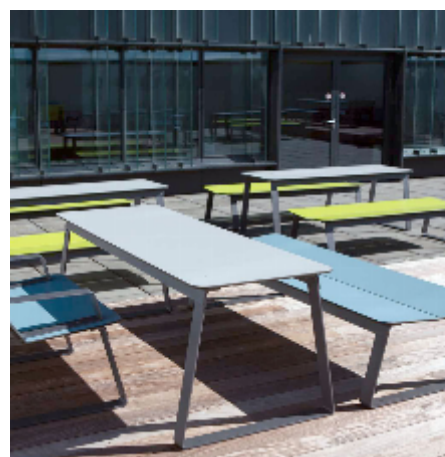

# Superfly Bord

Superfly bord trækker inspiration fra foldet papir og fremstår let og stramt med et næsten svævende udtryk. Trods bordets imponerende lette udtryk, er dens konstruktion ekstrem solid og tung. Superfly fik i 2016 tildelt prisen "German Design Award"