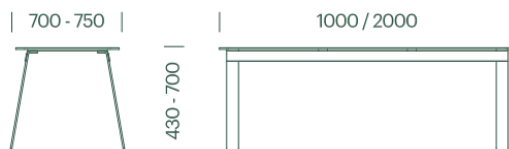

#161

Superfly Bord

Superfly bord trækker inspiration fra foldet papir og fremstår let og stramt med et næsten svævende udtryk. Trods bordets imponerende lette udtryk, er dens konstruktion ekstrem solid og tung. Superfly fik i 2016 tildelt prisen "German Design Award"