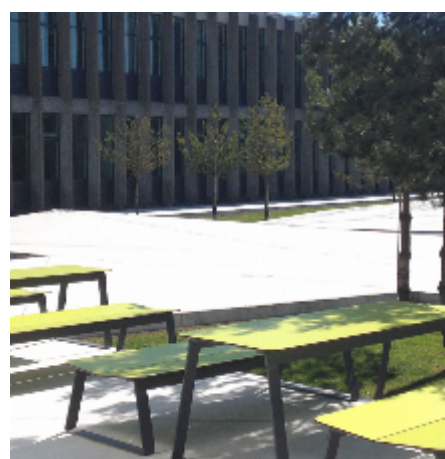

# Superfly Plint

Superfly plint trækker inspiration fra foldet papir og fremstår let og stramt med et næsten svævende udtryk. Trods plintens imponerende lette udtryk, er dens konstruktion ekstrem solid og tung. Begge dens fremspringende sæder er vippet lidt indad. De er markeret med en fremtrædende led, hvorigennem regnvandet kan løbe væk. Superfly fik i 2016 tildelt prisen "German Design Award"