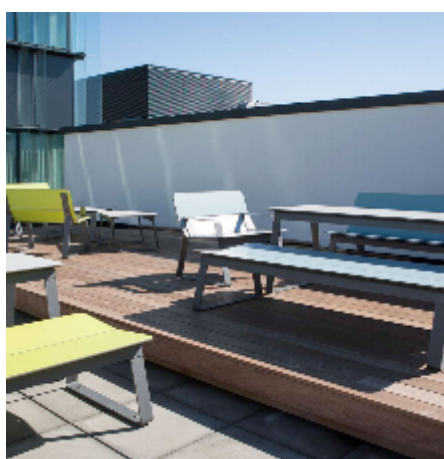

# Superfly Plint

Superfly plint trækker inspiration fra foldet papir og fremstår let og stramt med et næsten svævende udtryk. Trods plintens imponerende lette udtryk, er dens konstruktion ekstrem solid og tung. Begge dens fremspringende sæder er vippet lidt indad. De er markeret med en fremtrædende led, hvorigennem regnvandet kan løbe væk. Superfly fik i 2016 tildelt prisen "German Design Award"