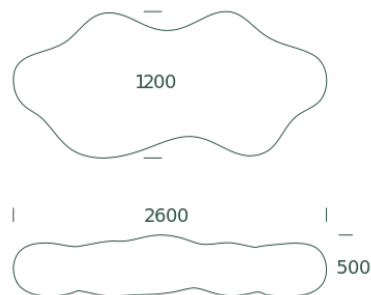

#173

Lava

Lavas tiltalende design og organiske formsprog har en magnetisk virkning på både voksne og børn. Inspireret af skyer og lava, skaber den en indbydende atmosfære i rummet, som inviterer til kreativ udfoldelse eller en pause. Lava har ingen retning, og funktionen af Lava er ikke givet på forhånd, appellerer derfor brugerne til at bruge deres fantasi og følge deres intuition

#173

Lava

Teknisk data

Materiale

Rotationsstøbt polyethylen, gennemfarvet. Støbt som et stort emne. UV-bestandigt og robust overfor påvirkninger som slitage samt vejrlig.

Materialet er egnet til granulering og recycling.

Dimensioner

L2600 x B1200 x H500mm.

Vægt: 40 kg.

Montage

Lava placeres direkte på terræn/gulv. Justerbare fødder til indendørs brug medleveres. Montagebeslag til påboltning og nedgravning bestilles som tilbehør.