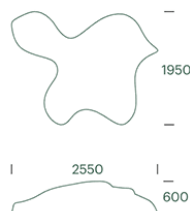

#156

Søstjerne Mini

Søstjerne Mini er ikke bare et møbel, det er en oplevelse. Dens fortryllende form og design inviterer til samvær, kreativ udfoldelse og øjeblikke af afslapning. Som et kunstværk i sig selv eller som et iøjnefaldende vartegn, formår Søstjerne at tiltrække opmærksomhed.